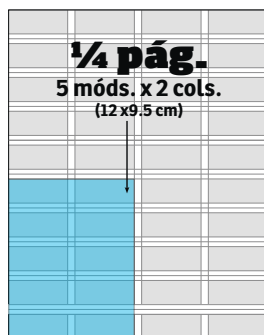

SUSCRIPTORES
5 móds. x 2 cols.: $15,010